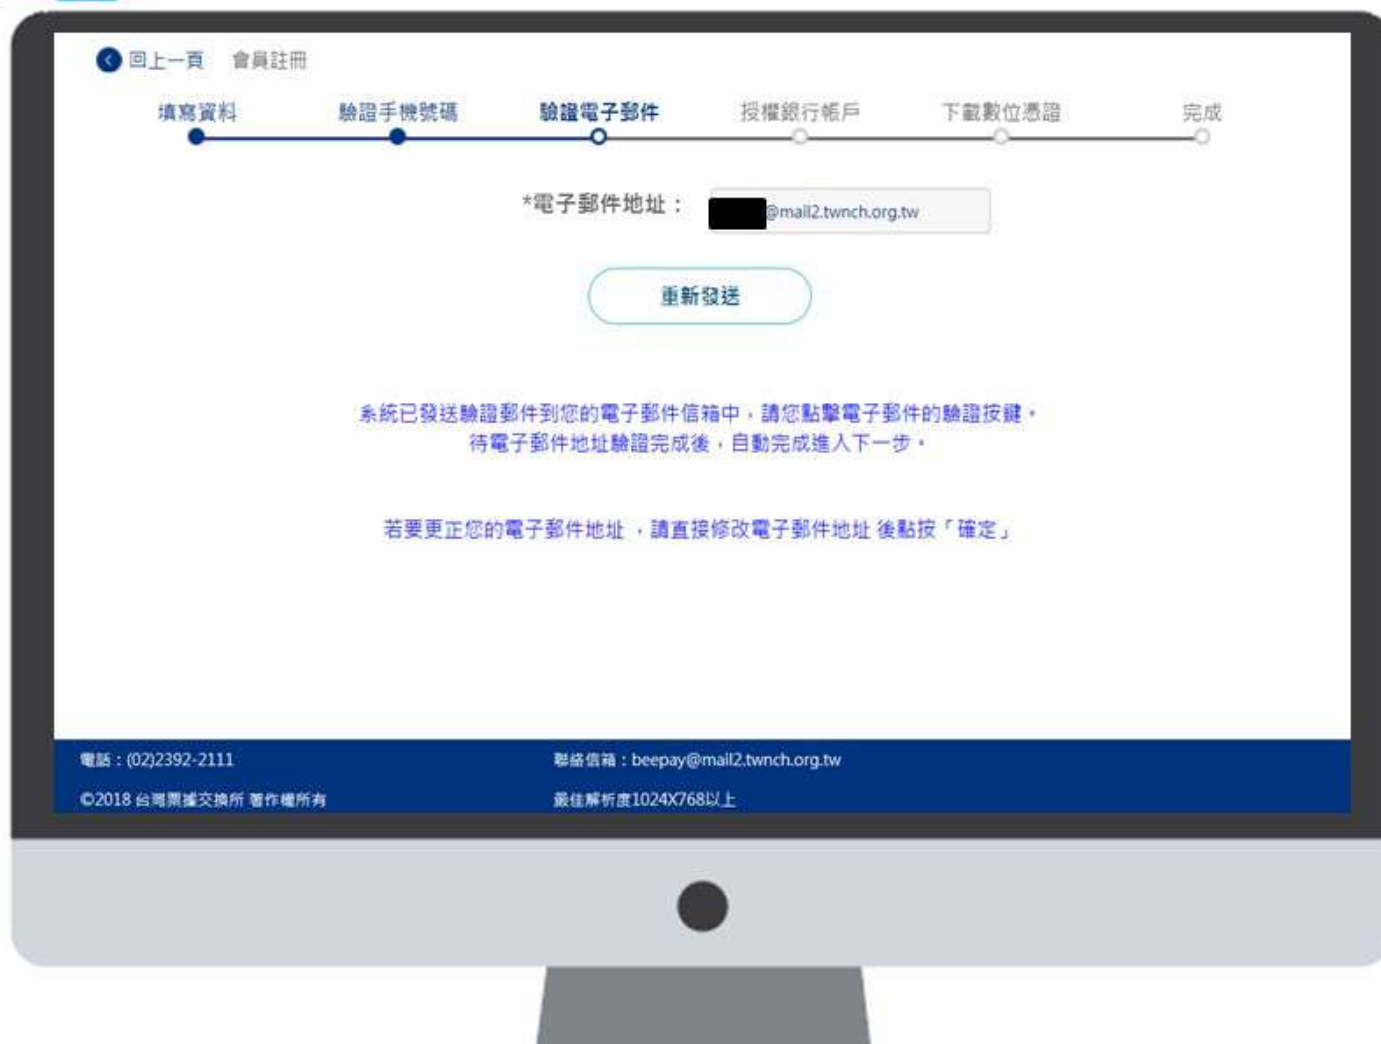

若要更正您的手機電話號碼，請直接修改手機電話號碼後點按「確定」。

579秒後才可再次發簡訊

電話：(02)2392-2111 聯絡信箱：beepay@mail2.twncb.org.tw  
 ©2018 台灣票據交換所 著作權所有 最佳解析度1024X768以上

1.如未收到簡訊，可於10分鐘後再發送一次

2.輸入驗證碼後點選下一步

# 會員註冊-驗證電子郵件

輸入email後點選確定  
如未收到可重新發送